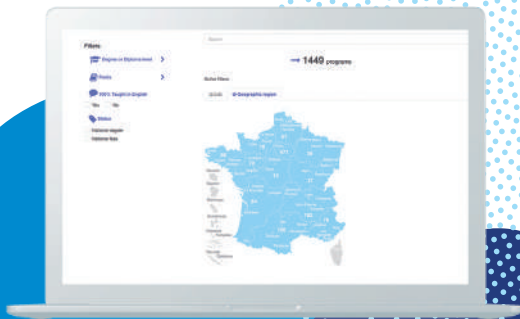

英語で授業を受けながら、日常生活の中でフランス語も身につけられます。
フランスでの留学生活は、みなさんにとって魅力がいっぱい！

- フランス語が話せることで文化面で一歩リードできます
- 現地で身につけるフランス語は、フランス語圏の他の国への扉も開いてくれます
- 世界で活躍する多国籍なフランス企業でキャリアをつかむことができるかも！

選択したプログラムのページには次の情報が表示されます

- プログラム概要: コース名、レベル、受講期間、修了時の学位レベル
- プログラムの開講地
- コースの詳細
- 応募要件: 学力レベル、英語・フランス語の語学力、学費