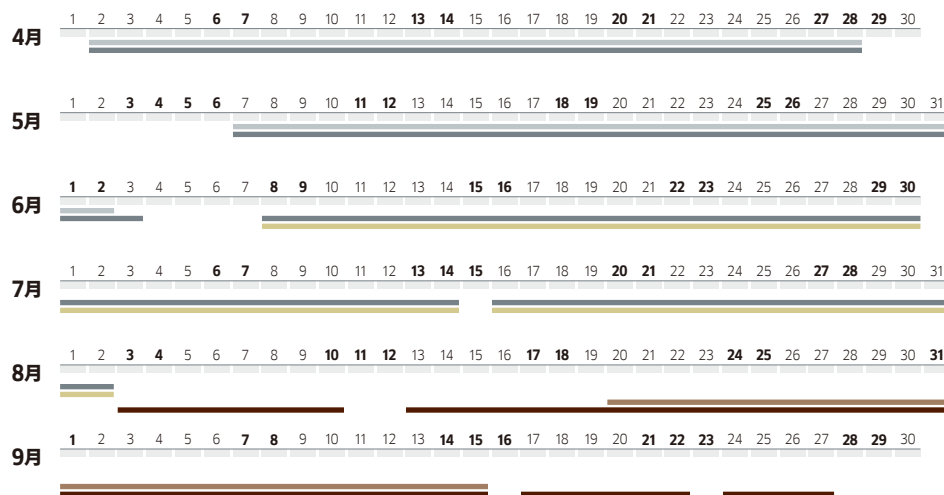

EINSCHREIBUNG / EINSTUFUNG

お申込み・レベルチェック

KURSKALENDER / EINSCHREIBUNG

コース日程・申込期間

Kursabschnitte 学期		Kursbeginn コース開始日*	Kursende 終了日*	Einschreibung 申込期間
Frühling/Sommer ab April 春・夏コース 4月開始	8週間コース	4月2日(火)	6月2日(日)	2月26日(月)-3月17日(日) 早期申込割引:3月17日(日)まで
	16週間コース		8月2日(金)	
Frühling/Sommer ab Juni 春・夏コース 6月開始	8週間コース	6月8日(土)	8月2日(金)	4月25日(木)-5月19日(日) 早期申込割引:5月19日(日)まで
Sommerkurs ab August 夏の短期コース 8月開始	4週間コース	8月20日(火)	9月15日(日)	6月24日(月)-7月15日(月) 早期申込割引:7月15日(月)まで
	8週間コース	8月3日(土)	9月27日(金)	

*コース開始日と終了日は、コースタイプや授業の曜日によって異なります。詳しくは、コース日程表やホームページのコース検索サイトでご確認ください。
やむを得ない事情により、掲載されているコース日程に変更がある場合があります。

2024年4月-9月 休講日 4月29日(月)-5月6日(月)、6月4日(火)-6月6日(木)*、6月7日(金)、7月15日(月)、8月11日(日)、
8月12日(月)、9月16日(月)、9月23日(月)

*例外コースがあります。詳しくは、コース日程表やホームページのコース検索サイトでご確認ください。

EINSTUFUNGSTEST

レベルチェックテスト

ドイツ語の知識があり、ゲート・インスティテュートで初めて学ぶ方、あるいは1年以上お休みされた方は、レベルに合ったコースにご参加いただくために、お申込み前にレベルチェックテストをお受けいただきます。ドイツ語の知識のない方は、A1.1(A1.1bはレベルチェックテストが必要)か入門コースからお始めください。

試験の形式: オンラインの筆記テスト、およびオンラインの面接(口頭テスト)

レベルチェックテスト代: 3,000円

詳しくはこちら

EINSCHREIBUNG

申込期間

コース開始日により申込期間が異なります。各コースの申込期間は、12ページで確認してください。
空きのあるコースは、申込期間終了後もお申込みを受付けます。

EINSCHREIBEVERFAHREN

申込方法

新規お申込みの方でドイツ語の知識がある方および1年以上コースを受講されていない方は、レベルチェックテストが必要です。ホームページの「レベルチェックテスト」サイトからお申込みください。

レベルチェック

コースは、各学期の申込期間開始後、ホームページの「コース検索」サイトからお申込みください。
お申込み時に届く、「一般取引条件ならびに利用者向け情報」を必ずご確認ください。

コース申込
お支払い

申込人数が最少催行人数に満たない場合は、コースが成立せず不成立となります。
遅くともコース開始5~7日前ごろに、不成立が決定されますので、早めにお申込みください。

FRÜHBUCHERRABATT

早期申込割引制度

各学期の申込開始後3週間は、受講料が5%割引になる早期申込割引制度があります。「コース検索」サイトからお申込みされる際に、必ず、ホームページでご案内している割引コードを入力してください。